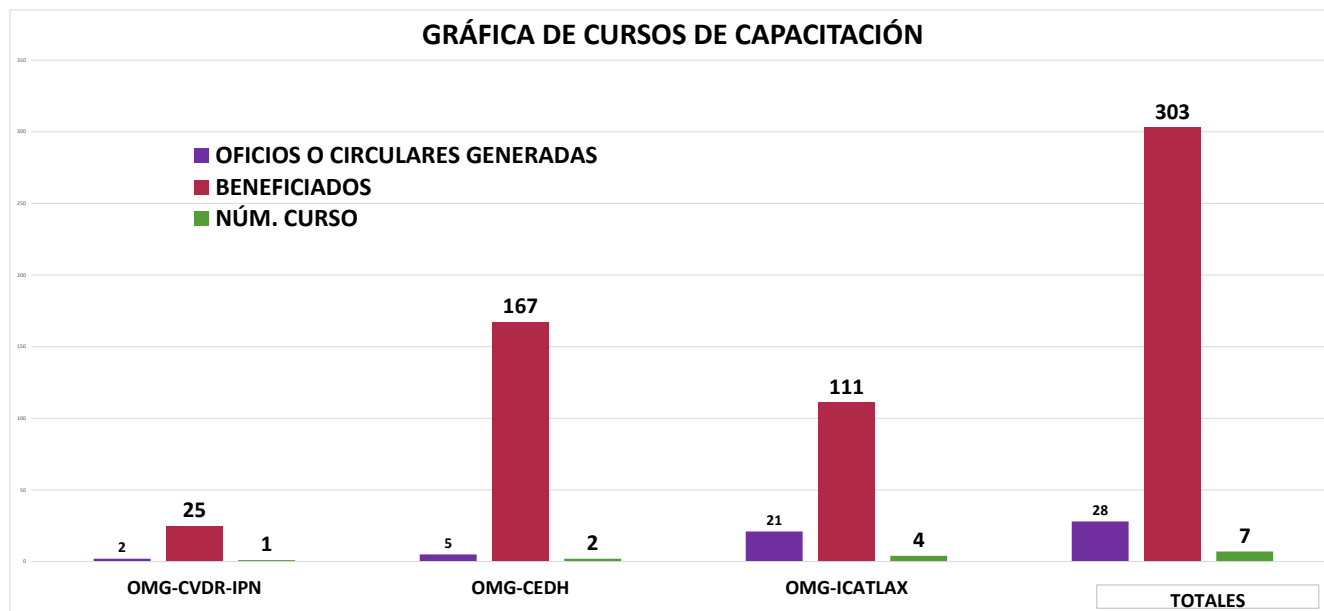

INSTITUCIONES	SIGLAS	OFICIOS O CIRCULARES GENERADAS	BENEFICIADOS	NÚM. CURSO
CENTRO DE VINCULACIÓN Y DESARROLLO REGIONAL UNIDAD TLAXCALA DEL INSTITUTO POLITÉCNICO NACIONAL	OMG-CVDR-IPN	2	25	1
OFICIALÍA MAYOR DE GOBIERNO - COMISIÓN ESTATAL DE DERECHOS HUMANOS	OMG-CEDH	5	167	2
INSTITUTO DE CAPACITACIÓN PARA EL TRABAJO DEL ESTADO DE TLAXCALA	OMG-ICATLAX	21	111	4
TOTAL		28	303	7

GRÁFICA DE CURSOS DE CAPACITACIÓN

CURSO	IMPARTE	PARTICIPANTES
Aproximación a los Derechos Humanos"	CEDH	71
Violencia contra la Mujer	ICATLAX	30
Técnicas de Integración y Motivación de Personal"	ICATLAX	26
Inteligencia Emocional	CVDR-IPN	25
Desarrollo de habilidades para el trabajo en equipo	ICATLAX	24
Aproximación a los Derechos Humanos	CEDH	96
Sororidad avanzando juntas	ICATLAX	31
TOTAL...		303